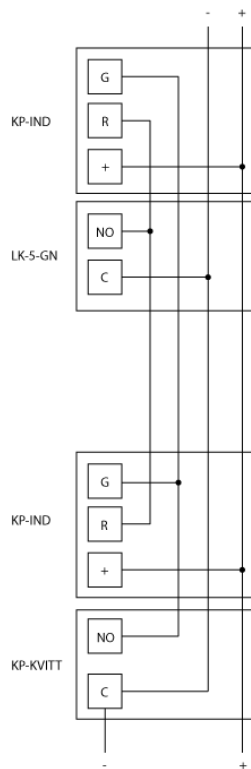

### Enkel indikering och kvittens

Speciella utrymningsplatser för rörelsehindrade ska enligt nya regler förse med tydlig skyltning av utrymningsplats samt larmtryckknapp och larmindikering. Här ska man kunna larma och den larmande personen ska se att larm har avgivits samt se kvittens att hjälp är på väg.

Vid larmmottagningsplatsen ska tydlig indikering från utrymningsplatsen synas och med manövernyckel (brandkårsnyckel) ska larmet kunna kvitteras att hjälp är på väg.

Spänningsmatning 24 VDC kan ske från utrymningsplatsen eller kvitteringsplatsen. Lämplig likriktare är PS-24-1 eller PS-24-1B. Se separat produktblad. Kabelåtgång mellan platserna är 4-tråd.

Som alternativ till indikering och larmknapp finns kapslade enheter IP65.

UP-KOMPL//UP-KOMPL-IP65 består av:

- 1 st Skylt
- 2 st Larmindikering/ Larmindikering IP65
- 1 st Kvitteringsenhet
- 1 st Larmknapp/Larmknapp IP65
- 1 st Lucka
- 1 st Återställningsnyckel
- 1 st Brandkårsnyckel

### Tekniska specifikationer

Matningsspänning	24 VDC
Strömförbrukning i vila	0 mA
Strömförbrukning drift	35 mA
Dimensioner apparater	95x95 mm
Dimension skylt	150x190 mm
Dimension skylt samling	150x150 mm