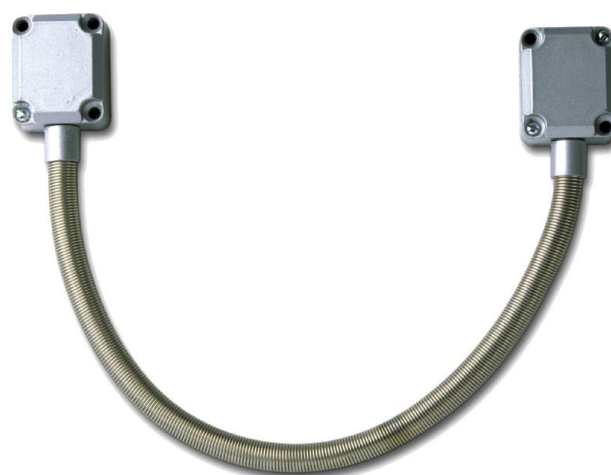

Karmöverföring K-FM

Rostfritt stål

FM är en kraftig karmöverföring i förkromat stål som ersätter infällda modeller, men uppfyller ändå kraven på vandalsäker överföring. Passar utmärkt i utsatta miljöer, t.ex. skolor, idrottshallar och andra offentliga miljöer. Spiralkabeln är specialtillverkad för ökat skydd och behöver ingen vajer som förstärkning. Anslutningen till ändstyckena är ledade för att försvåra vandalism. Max tjocklek på kabeln 9mm, levereras komplett med skruv. Förankringen i vägg och dörrblad är viktig.

Artikelnummer	
K-FM	Karmöverföring

Tekniska specifikationer	
Material	Rostfritt stål
Längd	450 mm
Innerdiameter	9 mm
Klassning	CE